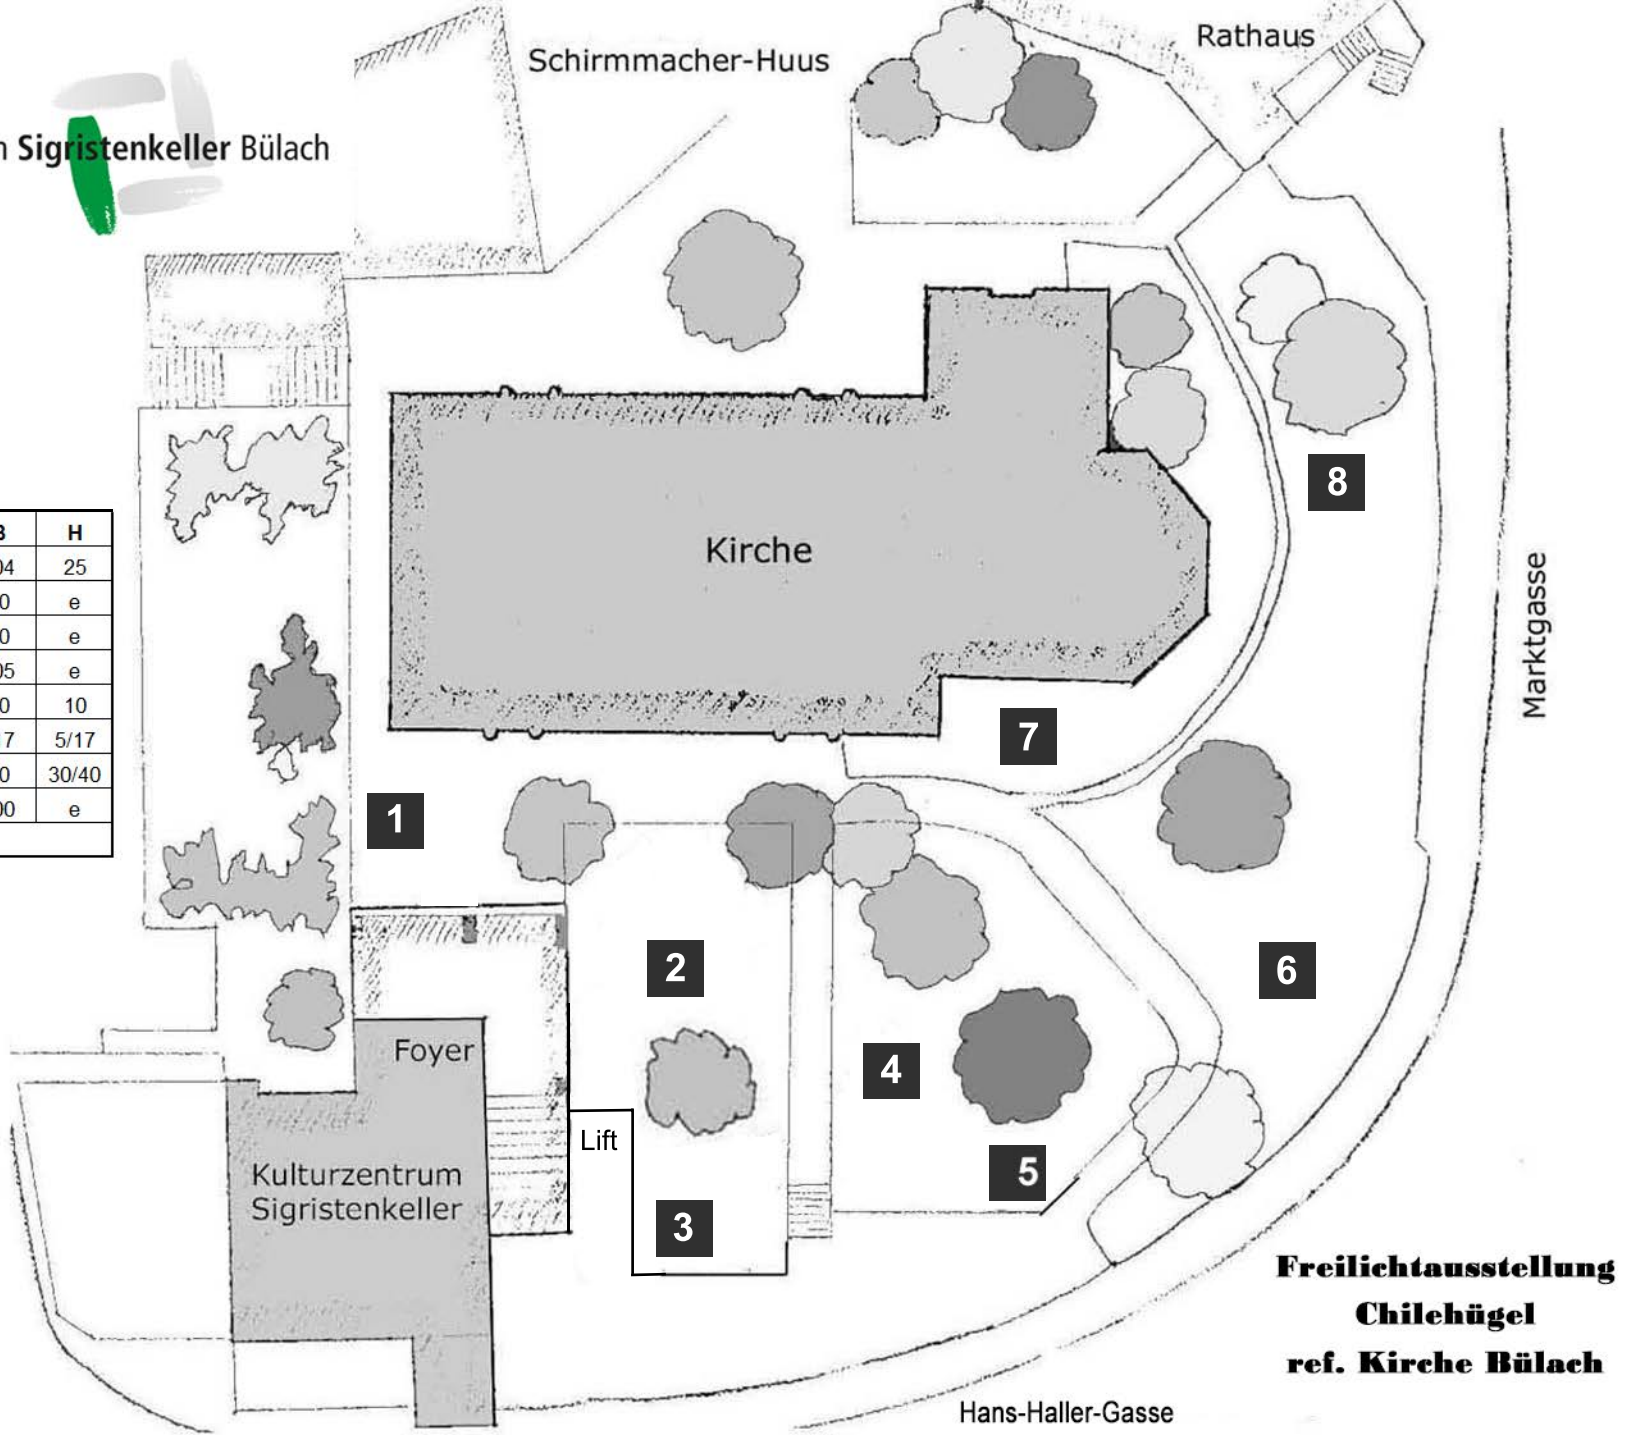

Kulturzentrum Sigristenkeller Bülach

Sockel	L	B	H
1	104	104	25
2	88	50	e
3	86	80	e
4	150	105	e
5	55	50	10
6	117	117	5/17
7	120	60	30/40
8	110	100	e

e = ebenerdig

**Freilichtausstellung
Chilehügel
ref. Kirche Bülach**