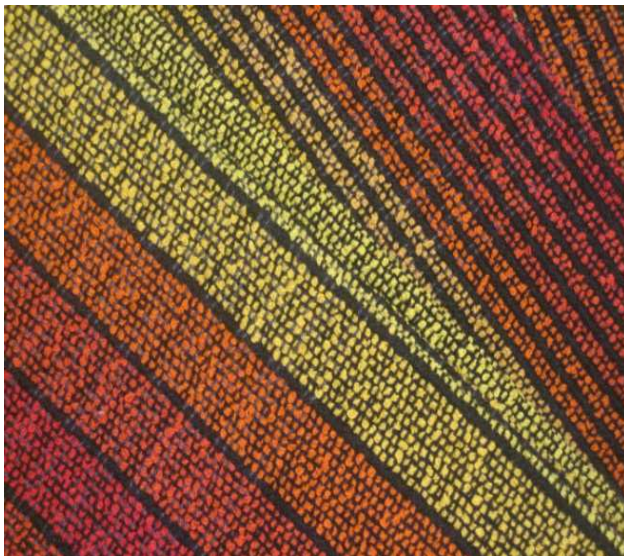

**Schal**

**Seide**

**CHF 240**

**Frottée-Tücher**

**Baumwoll-Frottée**

**Diverse Farben**

**Ca. 140 x 90 cm**

**CHF 180**