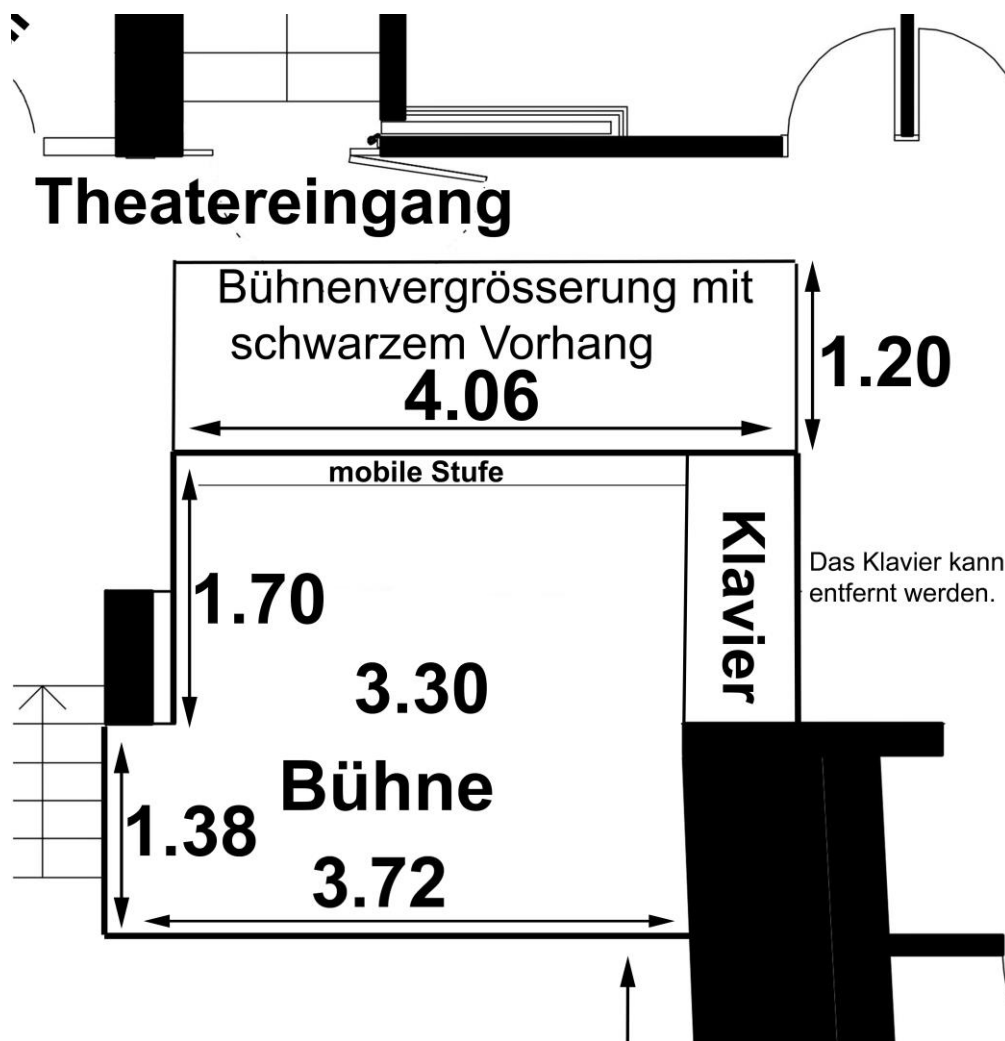

Kellertheater Sigristenkeller Bülach

Anzahl Plätze	91 Sitzplätze (keine Stehplätze)
Spielfläche	3.72 x 3.08 m, Holz Vergrosserbar um 4.06 x 1.20 mit Stufe
Kellerbreite	ca. 4.50 m
Bühnenvorhang	dunkelroter Samt ganze Bühne schwarzer Vorhang
Beleuchtungsanlage	<p>Frontscheinwerfer: ETC SmartFade 12/48 2 Profilsports Strand Cantata 28/44 mit Farbwechslern (nicht während Vorstellung) 2 Profilsports 18/32, je à 1200 W, mit Zoom-Optik, Irisblende und Blendenschiebern</p> <p>Über der Bühne: 4 Softlight LED-Rampen von je 1 m Länge mit Blenden, zwei am Portal vorne und zwei in der Mitte der Decke Farben: Rot, Grün, Blau, Warmweiss, Kaltweiss (Die Farben lassen sich über das Lichtpult beliebig mischen)</p> <p>Auf der Bühne seitwärts: 1 Halogenscheinwerfer von Spotlight Combi 05 PC 650 W</p>
Ton/Verstärker	nach Absprache

Grundriss Bühne

Grundriss Kellertheater