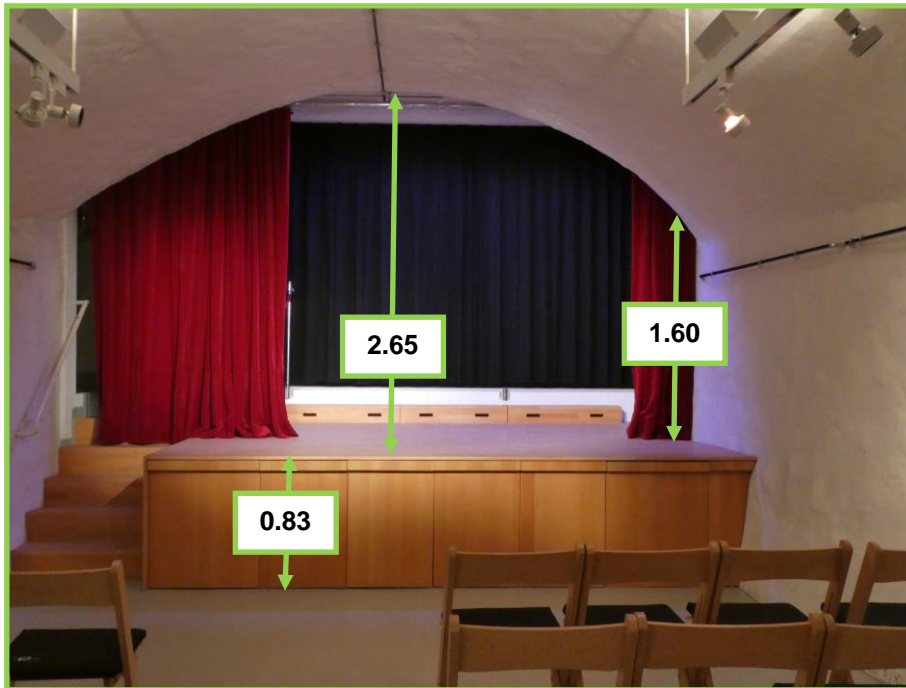

Kellertheater Sigristenkeller Bülach

Anzahl Plätze	91 Sitzplätze (keine Stehplätze)
Spielfläche	3.72 x 3.08 m, Holz Vergrosserbar um 4.06 x 1.20 mit Stufe
Kellerbreite	ca. 4.50 m
Bühnenvorhang	dunkelroter Samt ganze Bühne schwarzer Vorhang
Beleuchtungsanlage	<p>Frontscheinwerfer: ETC SmartFade 12/48 2 Profilsports Strand Cantata 28/44 mit Farbwechslern (nicht während Vorstellung) 2 Profilsports 18/32, je à 1200 W, mit Zoom-Optik, Irisblende und Blendenschiebern</p> <p>Über der Bühne: 4 Softlight LED-Rampen von je 1 m Länge mit Blenden, zwei am Portal vorne und zwei in der Mitte der Decke Farben: Rot, Grün, Blau, Warmweiss, Kaltweiss (Die Farben lassen sich über das Lichtpult beliebig mischen)</p> <p>Auf der Bühne seitwärts: 1 Halogenscheinwerfer von Spotlight Combi 05 PC 650 W</p>
Ton/Verstärker	nach Absprache

Grundriss Bühne

Grundriss Kellertheater