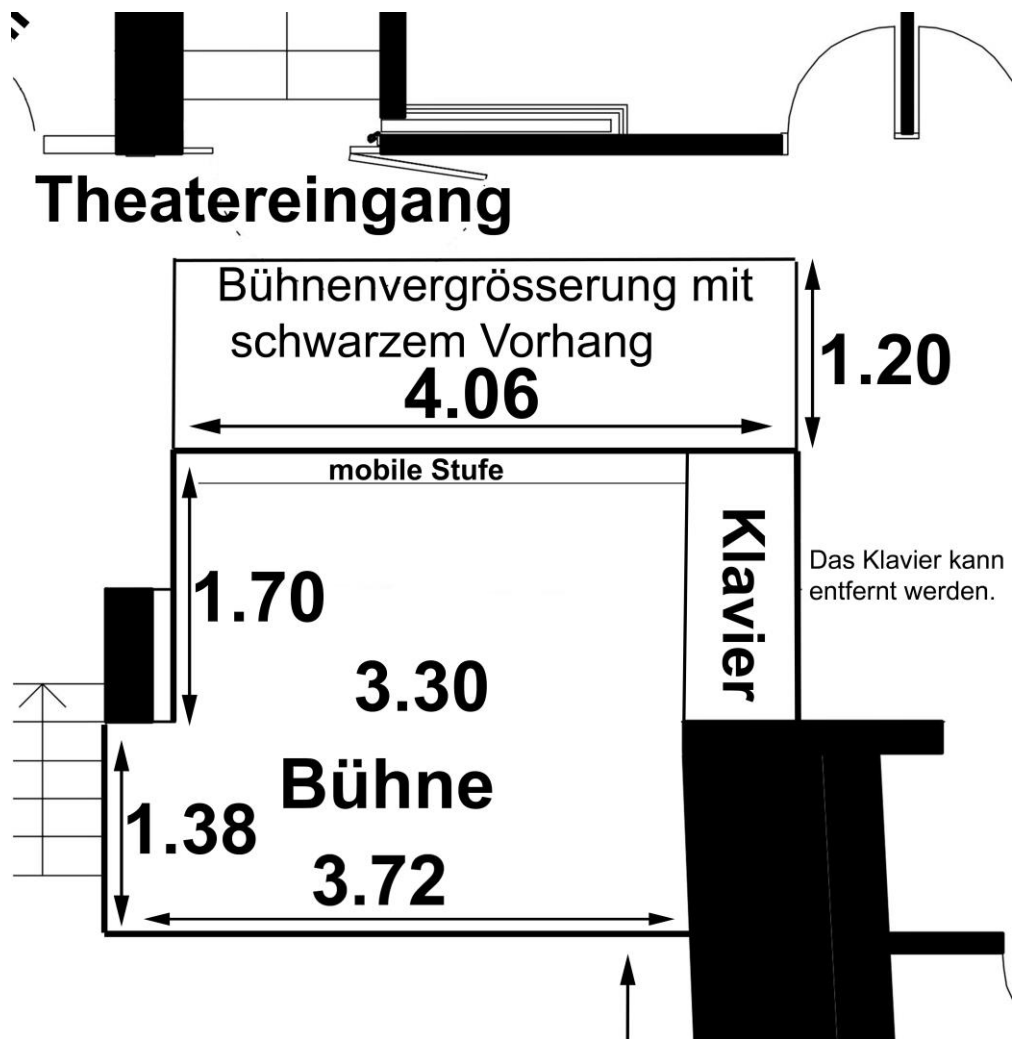

## Kellertheater Sigristenkeller Bülach

<b>Anzahl Plätze</b>	93 Sitzplätze (keine Stehplätze)
<b>Spielfläche</b>	3.72 x 3.08 m, Holz Vergrosserbar um 4.06 x 1.20 mit Stufe
<b>Kellerbreite</b>	ca. 4.50 m
<b>Bühnenvorhang</b>	dunkelroter Samt ganze Bühne schwarzer Vorhang
<b>Beleuchtungsanlage</b>	<p><b>Frontscheinwerfer:</b>            ETC SmartFade 12/48            2 Profilsports Strand Cantata 28/44 mit Farbwechslern (nicht während Vorstellung)            2 Profilsports 18/32, je à 1200 W, mit Zoom-Optik, Irisblende und Blendenschiebern</p> <p><b>Über der Bühne:</b>            4 Softlight LED-Rampen von je 1 m Länge mit Blenden, zwei am Portal vorne und zwei in der Mitte der Decke            Farben: Rot, Grün, Blau, Warmweiss, Kaltweiss            (Die Farben lassen sich über das Lichtpult beliebig mischen)</p> <p><b>Auf der Bühne seitwärts:</b>            1 Halogenscheinwerfer von Spotlight Combi 05 PC 650 W</p>
<b>Ton/Verstärker</b>	nach Absprache

## Grundriss Bühne

# Grundriss Kellertheater