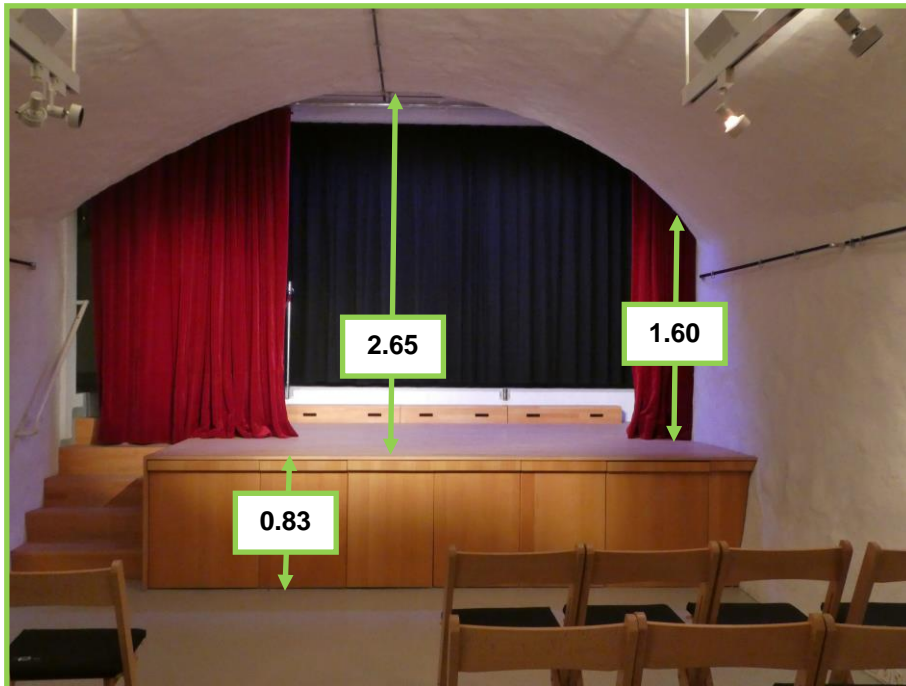

## Kellertheater Sigristenkeller Bülach

<b>Anzahl Plätze</b>	93 Sitzplätze (keine Stehplätze)
<b>Spielfläche</b>	3.72 x 3.08 m, Holz Vergrosserbar um 4.06 x 1.20 mit Stufe
<b>Kellerbreite</b>	ca. 4.50 m
<b>Bühnenvorhang</b>	dunkelroter Samt ganze Bühne schwarzer Vorhang
<b>Beleuchtungsanlage</b>	<p><b>Frontscheinwerfer:</b>            ETC SmartFade 12/48            2 Profilsports Strand Cantata 28/44 mit Farbwechslern (nicht während Vorstellung)            2 Profilsports 18/32, je à 1200 W, mit Zoom-Optik, Irisblende und Blendenschiebern</p> <p><b>Über der Bühne:</b>            4 Softlight LED-Rampen von je 1 m Länge mit Blenden, zwei am Portal vorne und zwei in der Mitte der Decke            Farben: Rot, Grün, Blau, Warmweiss, Kaltweiss            (Die Farben lassen sich über das Lichtpult beliebig mischen)</p> <p><b>Auf der Bühne seitwärts:</b>            1 Halogenscheinwerfer von Spotlight Combi 05 PC 650 W</p>
<b>Ton/Verstärker</b>	nach Absprache

## Grundriss Bühne

# Grundriss Kellertheater