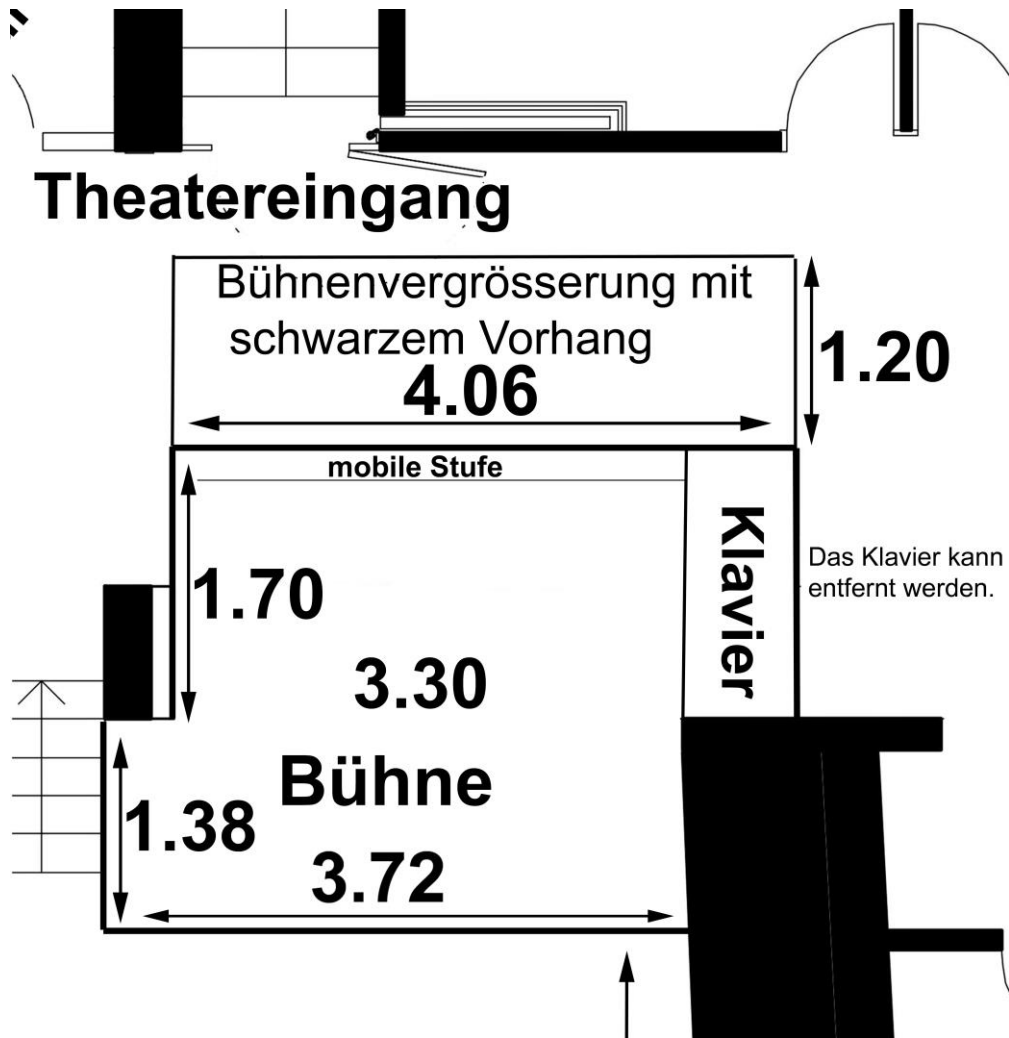

Kellertheater Sigristenkeller Bülach

| | |
|---------------------------|--|
| Anzahl Plätze | 83 Sitzplätze (keine Stehplätze) |
| Spielfläche | 3.72 x 3.08 m, Holz Vergrosserbar auf 4.06 x 1.20 mit Stufe |
| Kellerbreite | ca. 4.50 m |
| Bühnenvorhang | dunkelroter Samt ganze Bühne schwarzer Vorhang |
| Beleuchtungsanlage | <p>Frontscheinwerfer: ETC SmartFade 12/48 2 Profilsports Strand Cantata 28/44 mit Farbwechslern (nicht während Vorstellung) 2 Profilsports 18/32, je à 1200 W, mit Zoom-Optik, Irisblende und Blendenschiebern</p> <p>Über der Bühne: 4 Softlight LED-Rampen von je 1 m Länge mit Blenden, zwei am Portal vorne und zwei in der Mitte der Decke Farben: Rot, Grün, Blau, Warmweiss, Kaltweiss (Die Farben lassen sich über das Lichtpult beliebig mischen)</p> <p>Auf der Bühne seitwärts: 1 Halogenscheinwerfer von Spotlight Combi 05 PC 650 W 2 zusätzliche Scheinwerfereingänge über Schaltpult steuerbar</p> |
| Ton/Verstärker | nach Absprache |

Grundriss Bühne

Grundriss Kellertheater