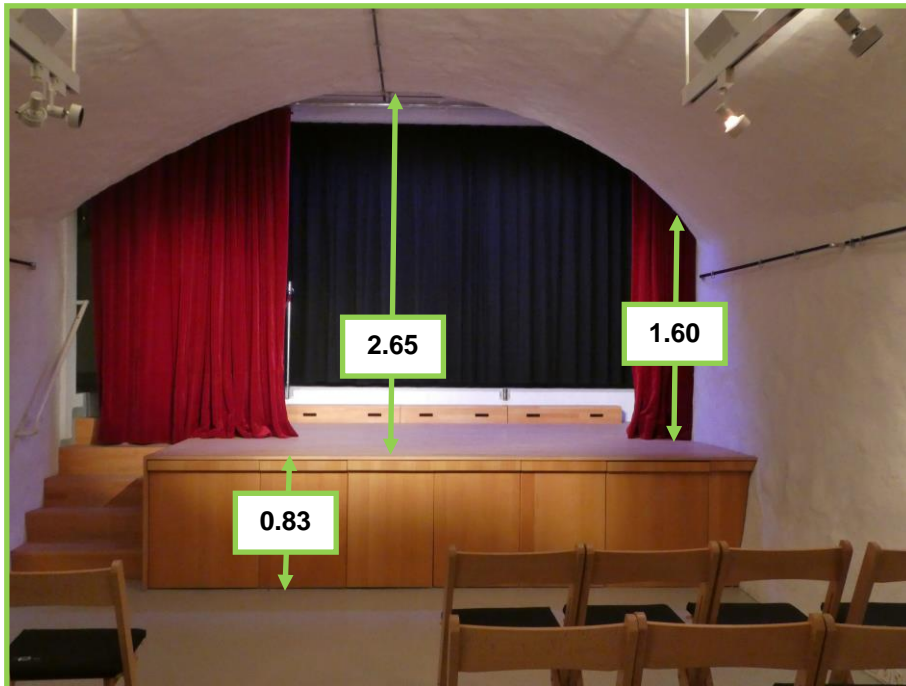

Kellertheater Sigristenkeller Bülach

| | |
|---------------------------|--|
| Anzahl Plätze | 83 Sitzplätze (keine Stehplätze) |
| Spielfläche | 3.72 x 3.08 m, Holz Vergrosserbar auf 4.06 x 1.20 mit Stufe |
| Kellerbreite | ca. 4.50 m |
| Bühnenvorhang | dunkelroter Samt ganze Bühne schwarzer Vorhang |
| Beleuchtungsanlage | <p>Frontscheinwerfer: ETC SmartFade 12/48 2 Profilsports Strand Cantata 28/44 mit Farbwechslern (nicht während Vorstellung) 2 Profilsports 18/32, je à 1200 W, mit Zoom-Optik, Irisblende und Blendenschiebern</p> <p>Über der Bühne: 4 Softlight LED-Rampen von je 1 m Länge mit Blenden, zwei am Portal vorne und zwei in der Mitte der Decke Farben: Rot, Grün, Blau, Warmweiss, Kaltweiss (Die Farben lassen sich über das Lichtpult beliebig mischen)</p> <p>Auf der Bühne seitwärts: 1 Halogenscheinwerfer von Spotlight Combi 05 PC 650 W 2 zusätzliche Scheinwerfereingänge über Schaltpult steuerbar</p> |
| Ton/Verstärker | nach Absprache |

Grundriss Bühne

Grundriss Kellertheater